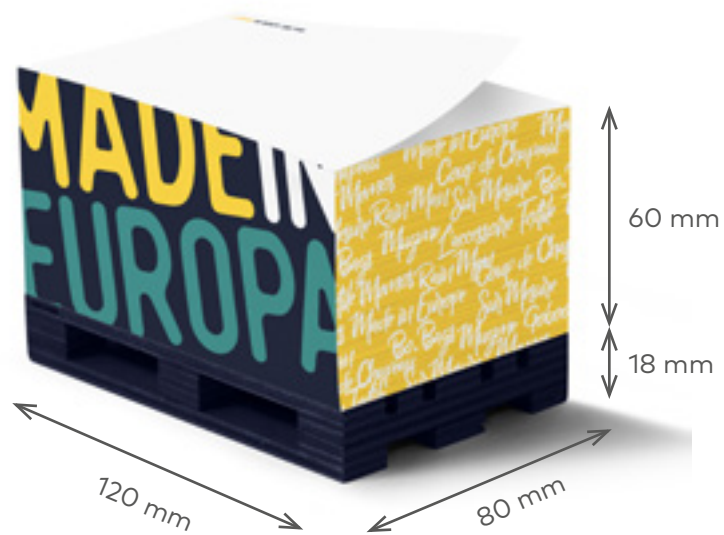

NS

Des zèbres & des idées
NOS OBJETS PUBLICITAIRES

● CUBES

Nos cubes, pour les idées
par multitude.

> Quantité mini : 100 pièces

• LE PAVÉ

> **Choisissez votre marquage** (en quadri)

- Sur les feuilles
- Sur les côtés

• LE CUBE

> Choisissez votre marquage (en quadri)

- Sur les feuilles
- Sur les côtés

> Option perforation + crayon bois

● LA PALETTE

> Choisissez votre marquage (en quadri)

- Sur les feuilles
- Sur les côtés