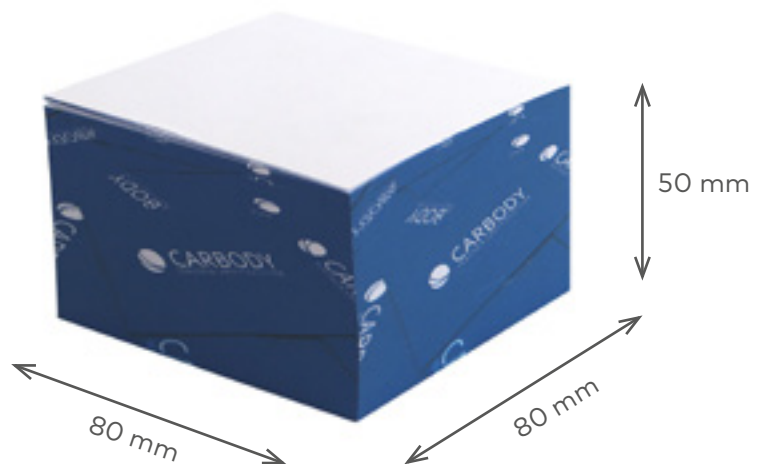

NS

Des zèbres & des idées
NOS OBJETS PUBLICITAIRES

● CUBES

Nos cubes, pour les idées
par multitude.

> Quantité mini : 100 pièces

• LE PAVÉ

> **Choisissez votre marquage** (en quadri)

- Sur les feuilles
- Sur les côtés

• LE CUBE

> Choisissez votre marquage (en quadri)

- Sur les feuilles
- Sur les côtés

> Option perforation + crayon bois

● LA PALETTE

> Choisissez votre marquage (en quadri)

- Sur les feuilles
- Sur les côtés