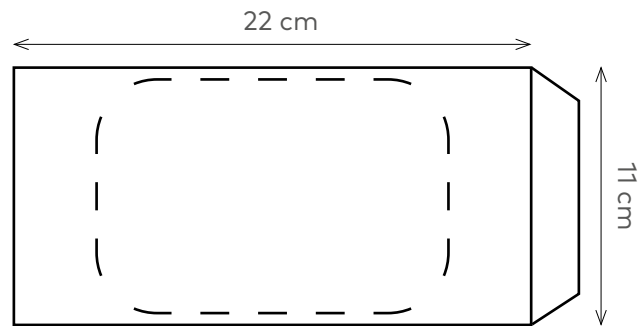

• PACKAGING

> Envoyable par la Poste

> Possibilité d'y ajouter une carte de correspondance ou un courrier plié en 3