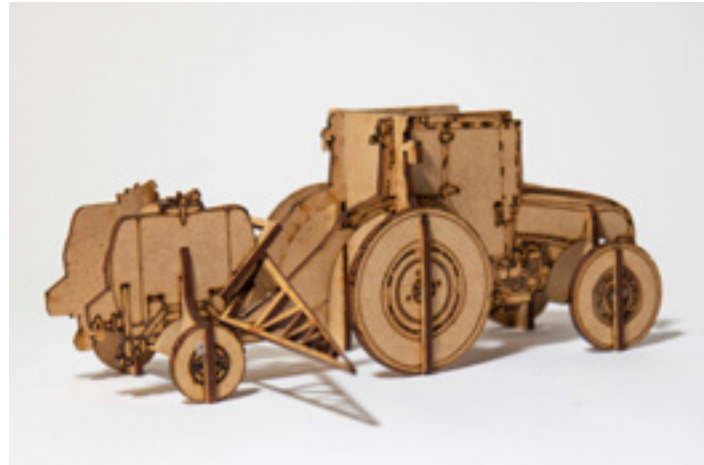

NS

Des zèbres & des idées
NOS OBJETS PUBLICITAIRES

• SUR-MESURE

Nos solutions sur-mesure, pour
les idées de haute pointure.

• EXEMPLES DE POSSIBILITÉS

• CHOISISSEZ LE TYPE DE BOIS

BOIS DE OKOUMÉ
(épaisseur : 5 mm)

Ce bois exotique d'origine africaine est un bois très léger, très tendre, d'un aspect rouge clair à rouge brun qui fonce en vieillissant.

BOIS DE BOULEAU
(épaisseur : 4 mm)

Le bois de bouleau est un bois assez clair qui présente parfois une couleur jaune pâle. Il est léger et résistant, et son grain est fin et uniforme, ce qui lui confère des qualités décoratives attractives.

BOIS DE PEUPLIER
(épaisseur : 3 ou 5 mm)

Le peuplier est un bois tendre de couleur blanc/gris à l'aspect satiné. Son bois présente des caractéristiques particulières combinant légèreté et résistance mécanique. Essence tendre, il se façonne facilement.