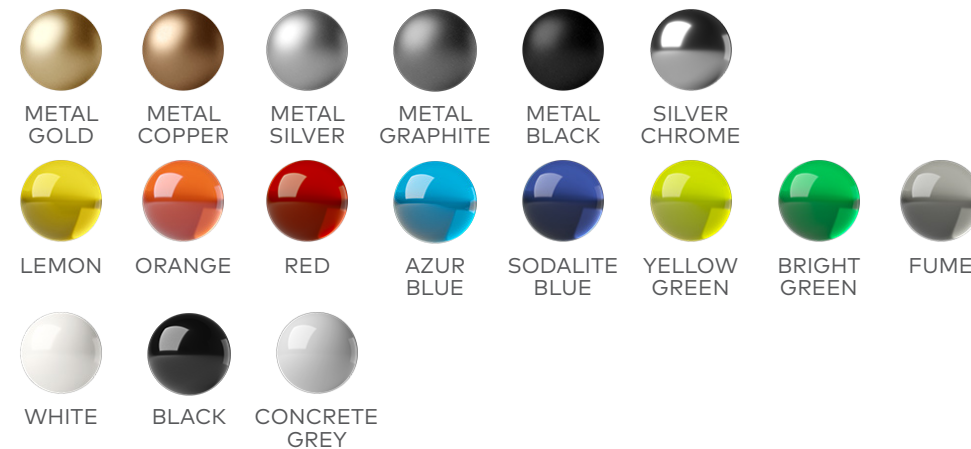

• Couleur du bouton