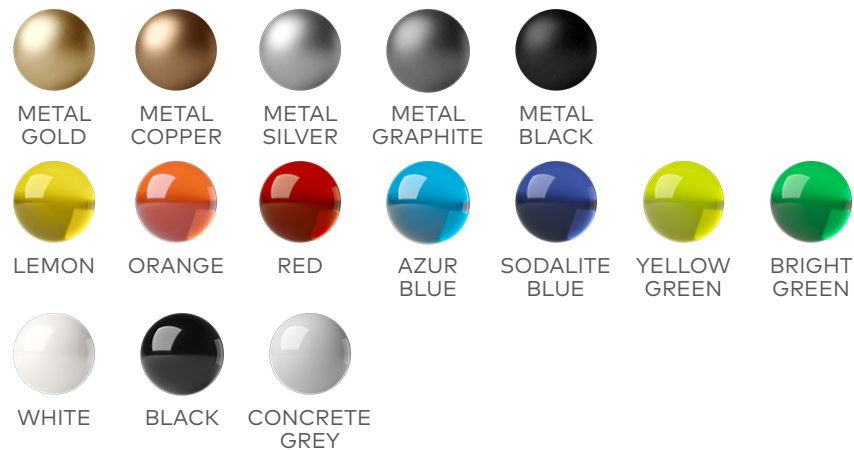

NS

Des zèbres & des idées
NOS OBJETS PUBLICITAIRES

● STONE

Nos stylos stone,
pour faire face aux cyclones.

Quantité mini : 500 pièces

60% de plastique en moins et plus de poids.
Ces stylos sont principalement fait à base
de poudre minérale.

MODÈLE QS01

> Choisissez les coloris

• Couleur du corps

Stone

• Couleur du bouton

• Couleur du clip

• MODÈLE QS01

> Surfaces à imprimer

- Curved clip (36 x 7 mm ; 6 couleurs)

- Flat clip (40 x 7 mm ; 6 couleurs)

- Agrafe métal (35 x 7 mm ; 4 couleurs, Tampographie ou gravure laser)

MODÈLE QS20

> Choisissez les coloris

• Couleur du corps

Stone

• TOUS LES MODÈLES

> Choisissez la recharge

• Couleur de l'encre

BLEUE

NOIRE

• Épaisseur de la mine

- 1,0 mm
- 1,4 mm

• Couleur du corps