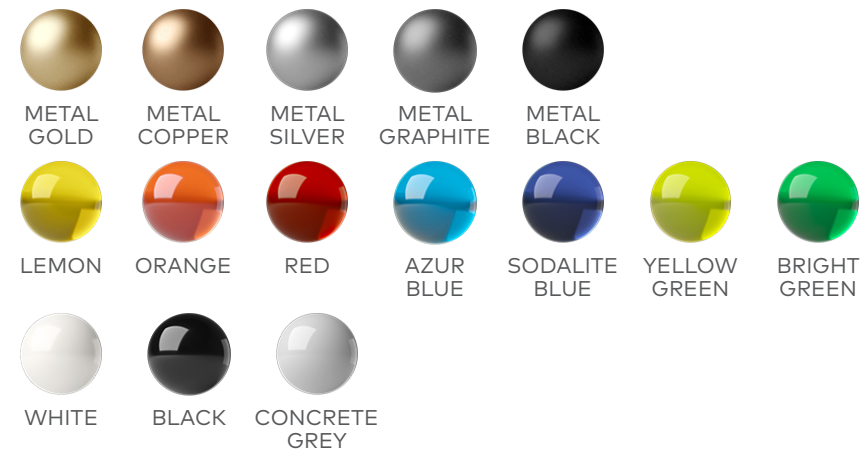

• Couleur du clip