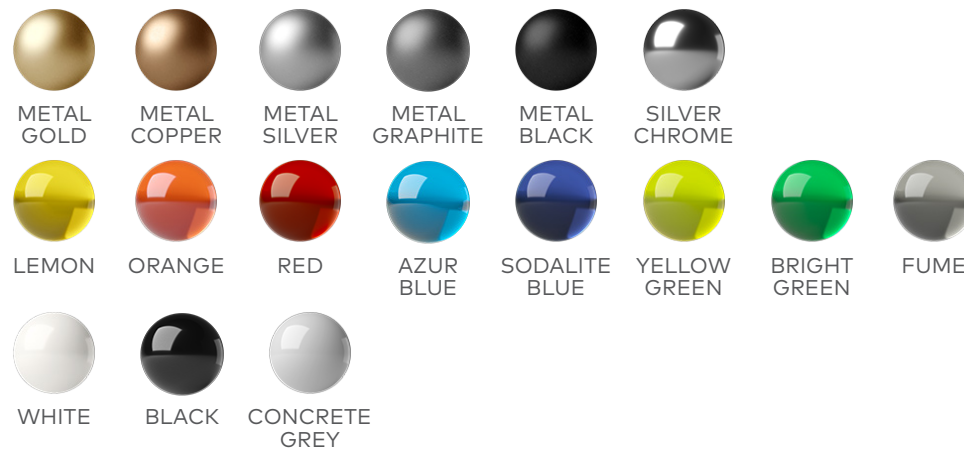

NS

Des zèbres & des idées
NOS OBJETS PUBLICITAIRES

● STONE

Nos stylos stone,
pour faire face aux cyclones.

Quantité mini : 500 pièces

60% de plastique en moins et plus de poids.
Ces stylos sont principalement fait à base
de poudre minérale.

MODÈLE QS01

> Choisissez les coloris

• Couleur du corps

Stone

• Couleur du bouton

• Couleur du clip

• MODÈLE QS01

> Surfaces à imprimer

- Curved clip (36 x 7 mm ; 6 couleurs)

- Flat clip (40 x 7 mm ; 6 couleurs)

- Agrafe métal (35 x 7 mm ; 4 couleurs, Tampographie ou gravure laser)

MODÈLE QS20

> Choisissez les coloris

• Couleur du corps

Stone

• TOUS LES MODÈLES

> Choisissez la recharge

• Couleur de l'encre

BLEUE

NOIRE

• Épaisseur de la mine

- 1,0 mm
- 1,4 mm

• Couleur du corps