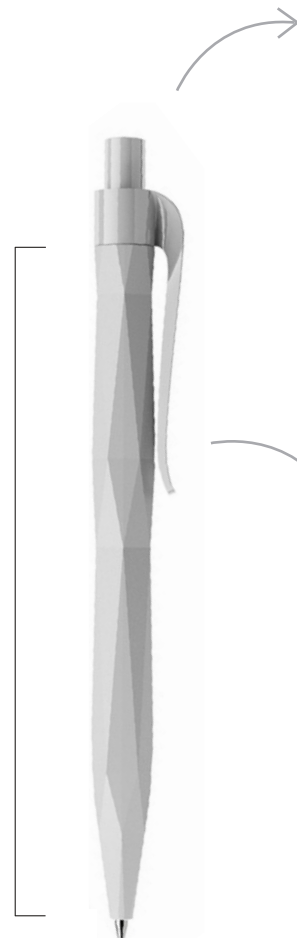

MODÈLE QS01

> Choisissez les coloris

• Couleur du corps

Stone

• Couleur du bouton

• Couleur du clip

• MODÈLE QS01

> Surfaces à imprimer

- Curved clip (36 x 7 mm ; 6 couleurs)

- Flat clip (40 x 7 mm ; 6 couleurs)

- Agrafe métal (35 x 7 mm ; 4 couleurs, Tampographie ou gravure laser)

MODÈLE QS20

> Choisissez les coloris

• Couleur du corps

Stone

• Couleur du bouton

• Couleur du clip

• MODÈLE QS20

> Surfaces à imprimer

- Curved clip (36 x 7 mm ; 6 couleurs)

- Flat clip (40 x 7 mm ; 6 couleurs)

- Agrafe métal (35 x 7 mm ; 4 couleurs, Tampographie ou gravure laser)

- Corps (18 x 3 mm ; 1 couleurs, uniquement avec surface mate, non disponible avec agrafe en métal)

MODÈLE QS30

> Choisissez les coloris

• Couleur du corps

Stone

• Couleur du bouton

• Couleur du clip

• MODÈLE QS30