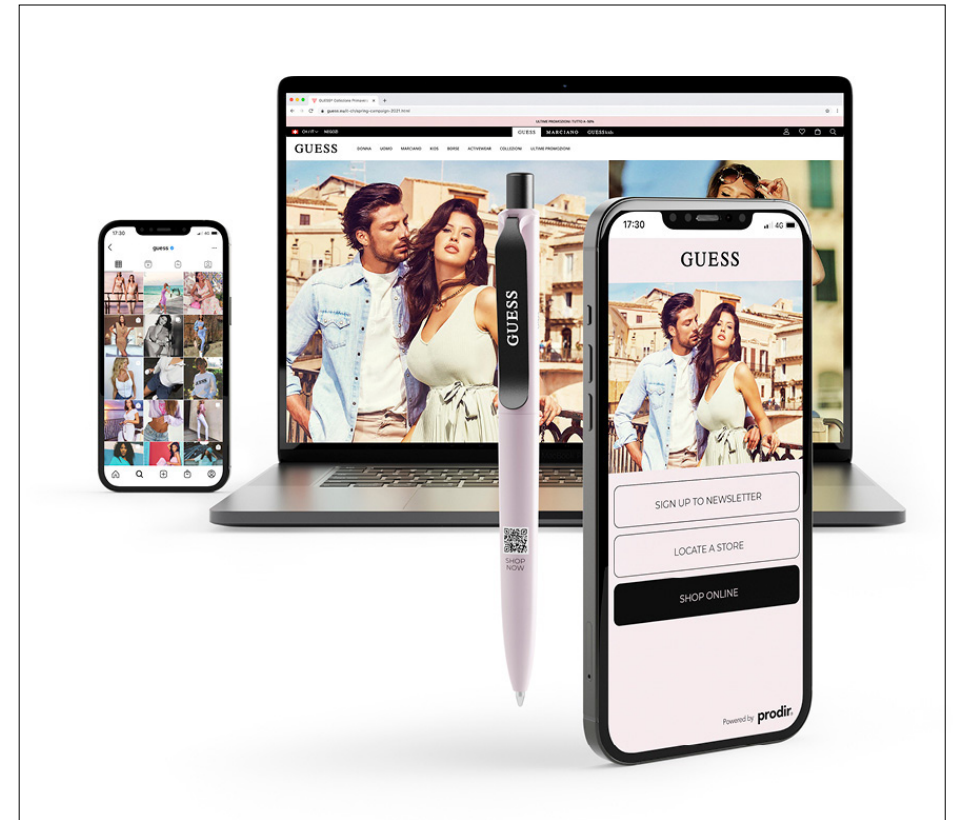

- Flat clip (40 x 7 mm ; 2 couleurs)