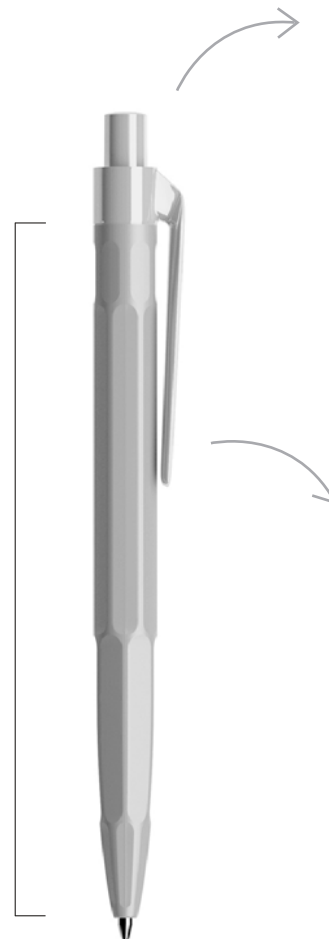

MODÈLE QS01

> Choisissez les coloris

• Couleur du corps

Stone

• Couleur du bouton

• Couleur du clip

• MODÈLE QS01

> Surfaces à imprimer

- Curved clip (36 x 7 mm ; 6 couleurs)

- Flat clip (40 x 7 mm ; 6 couleurs)

- Agrafe métal (35 x 7 mm ; 4 couleurs, Tampographie ou gravure laser)

MODÈLE QS20

> Choisissez les coloris

• Couleur du corps

Stone

- Corps (18 x 3 mm ; 1 couleurs, uniquement avec surface mate, non disponible avec agrafe en métal)

MODÈLE QS30

> Choisissez les coloris

• Couleur du corps

Stone

• Couleur du bouton

• Couleur du clip

• MODÈLE QS30

• TOUS LES MODÈLES

> Choisissez la recharge

• Couleur de l'encre

BLEUE

NOIRE

• Épaisseur de la mine

- 1,0 mm
- 1,4 mm

• Couleur du corps