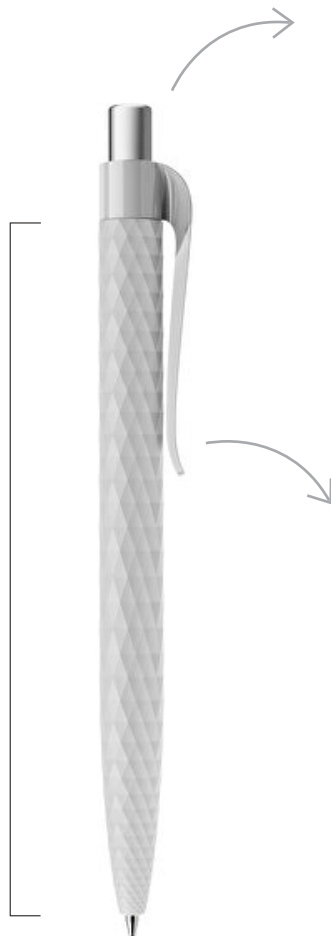

MODÈLE QS01

> Choisissez les coloris

• Couleur du corps

Stone

• Couleur du bouton

• Couleur du clip

• MODÈLE QS01

> Surfaces à imprimer

- Curved clip (36 x 7 mm ; 6 couleurs)

- Flat clip (40 x 7 mm ; 6 couleurs)

- Agrafe métal (35 x 7 mm ; 4 couleurs, Tampographie ou gravure laser)

MODÈLE QS20

> Choisissez les coloris

• Couleur du corps

Stone

• Couleur du bouton

• Couleur du clip

• MODÈLE QS20

> Surfaces à imprimer

- Curved clip (36 x 7 mm ; 6 couleurs)

- Flat clip (40 x 7 mm ; 6 couleurs)

- Agrafe métal (35 x 7 mm ; 4 couleurs, Tampographie ou gravure laser)

- Corps (18 x 3 mm ; 1 couleurs, uniquement avec surface mate, non disponible avec agrafe en métal)

MODÈLE QS30

> Choisissez les coloris

• Couleur du corps

Stone

• Couleur du bouton

• Couleur du clip

• MODÈLE QS30