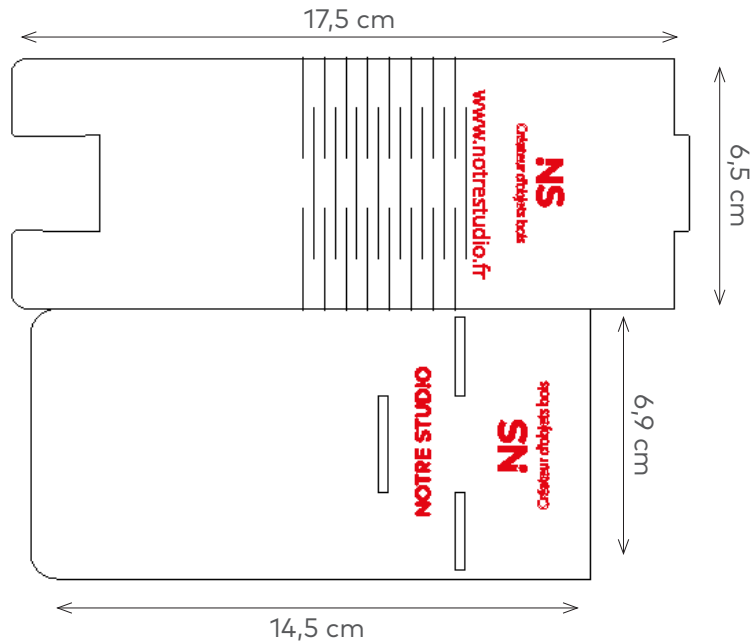

LE PRODUIT

Optimisation
TOTALE de la
matière