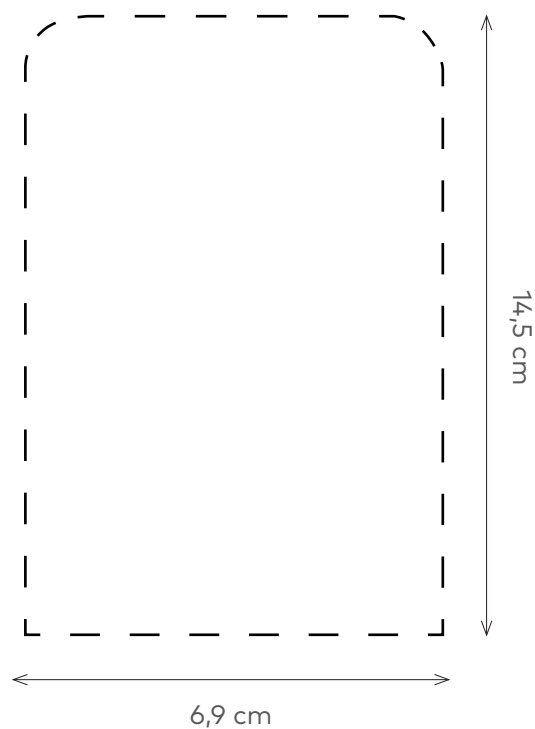

PERSONNALISEZ LE SUPPORT

> Gravure de trait ou gravure de fond sur cette zone (base du socle)