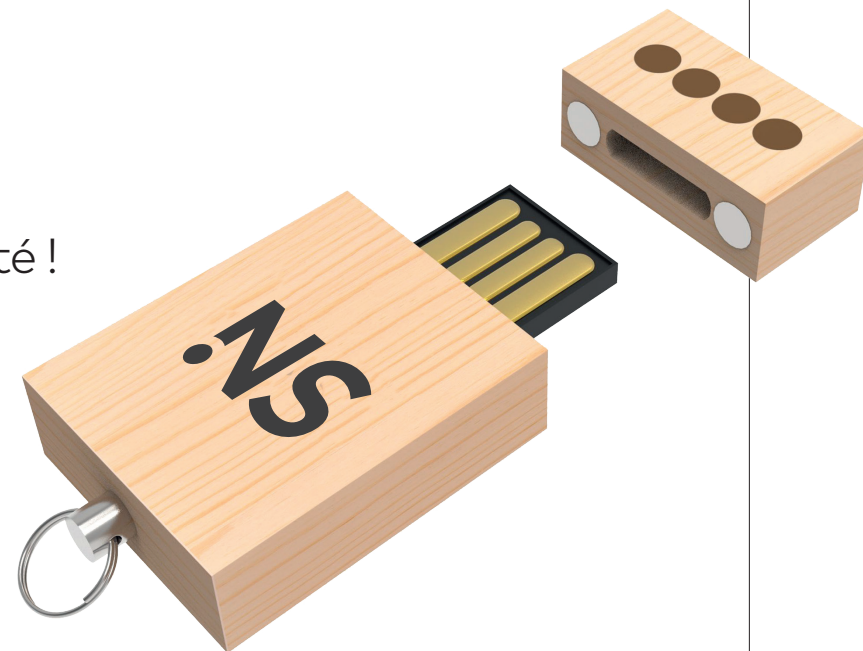

NS

Des zèbres & des idées
NOS OBJETS PUBLICITAIRES

CLÉS USB

Nos clés USB personnalisables,
pour un cadeau high tech de qualité !