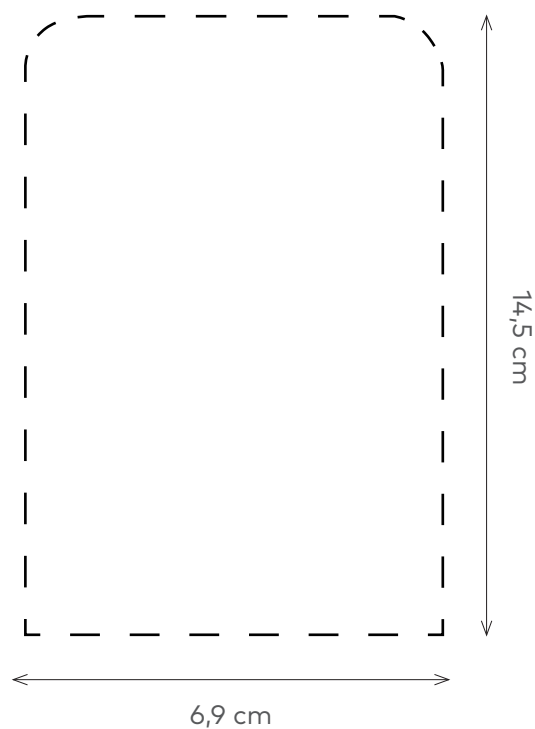

PERSONNALISEZ LE SUPPORT

> Gravure de trait ou gravure de fond sur cette zone (base du socle)

> Identification de la zone