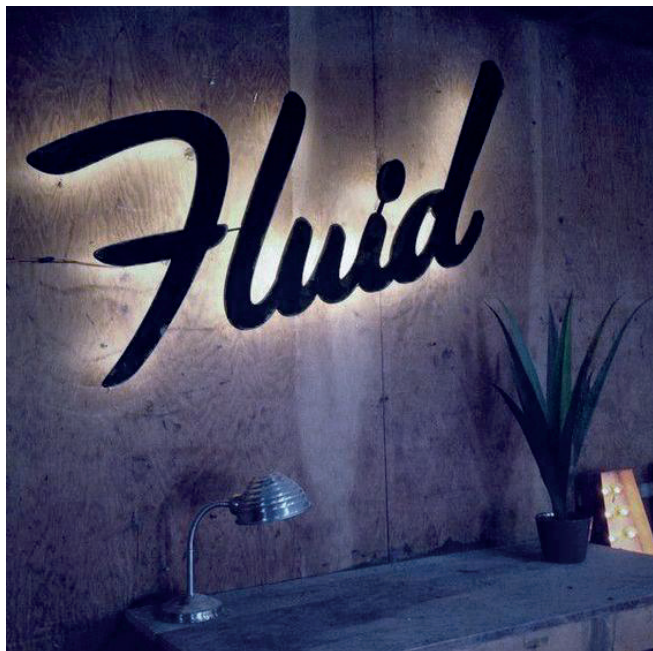

NS

Des zèbres & des idées
HABILLAGE D'ESPACES

- **LOGO
LUMINEUX**

Nos logos lumineux,
pour attirer les curieux.

Bienvenue

● PVC RÉTROÉCLAIRÉ

Idéal dans les zones sombres ou ambiances tamisées, le logo rétro éclairé apporte une note fantaisie, de couleur et de modernité dans l'emplacement où elle se trouve.